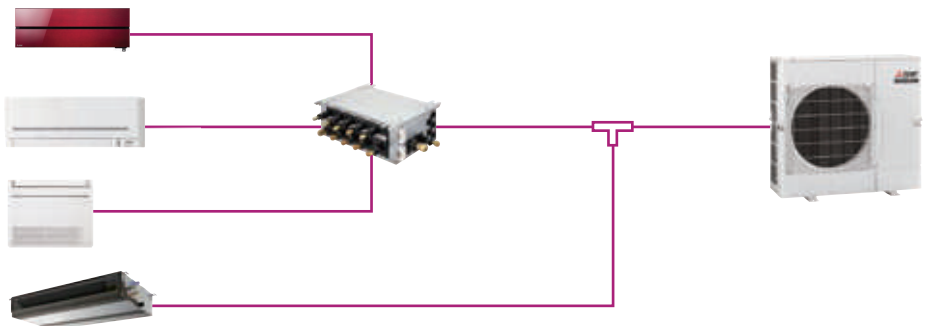

Tre njësi të brendshme

Katër njësi të brendshme

Pesë njësi të brendshme

Gjoshhtë njësi të brendshme

- Seria PUMY ofron lidhjen e një njësie të jashtme me 2 deri në 11 njësi të brendshme.
- Është i thjeshtë për t'u instaluar, me dimensione kompakte dhe peshë të lehtë.
- Eficiencë e lartë energjitiqe.
- I qetë, ofron mundësinë e uljes së zhurmës deri në 10 dB(A) gjatë natës.
- Mundësi zgjidhje të njësive të brendshme mes atyre familjare dhe VRF.
- Njësitë me një ventilator kanë presiona statik 30 Pa disponibel, që lejon maskimin e njësisë me grila në fasada.

Shembull

Specifika teknike

Modeli	SET		PUMY-SP112V(Y)KM	PUMY-SP125V(Y)KM	PUMY-SP140V(Y)KM	PUMY-P200YKM
Numri i njësisve që lidhen			2-10	2-11	2-11	2-11
Furnizim me energji	Tensioni/ Frekuenca/ Faza		230(380)/50/1(3)			
Ftohje	Kapaciteti (kW)		12.5	14.0	15.5	22.4
	Fuqia nominale në thithje (kW)		3.10	3.84	4.70	6.05
	EER		4.03	3.65	3.30	3.70
Ngohje	Kapaciteti min-max		14.0	16.0	16.5	25.0
	Fuqia nominale në thithje		3.17	3.90	4.02	5.84
	COP		4.42	4.10	4.10	4.28
Njësia e jashtme	Dimensionet	mm	981 – 1050 – 330 (+40)			1338–1050–330(+40)
	Niveli i zhurmës	dB(A)	52 – 54	53 – 56	54 – 56	56 – 61
Presioni statik i ventilatorit	Pa		0/30			0
Tubacionet	Diametri (Lëngu/Gaz)	mm	9.52/15.88			9.52/19.1
	Gjatësia totale	m	120			150
	Disniveli	m	50			50
Diapazoni i temperaturës së jashtme	Ftohje	°C	-5~+52	-5~+52	-5~+52	-5~+52
	Ngrohje	°C	-20~+15	-20~+15	-20~+15	-20~+15
Refrigeranti	Lloji		R410A			

Modeli	PAC-MK53BC	PAC-MK35BC	PAC-MK54BCB	PAC-MK34BCB
Nr. Njësive të brendshme që lidhen	Max. 5	Max. 3	Max. 5	Max. 3

Që nga krijimi në 1921, Mitsubishi Electric ka qënë gjithmonë sinonim i cilësisë, ashtu si dhe vetë emri i tij, që në japonisht 'mitsu bishi' do të thotë tre diamantët.