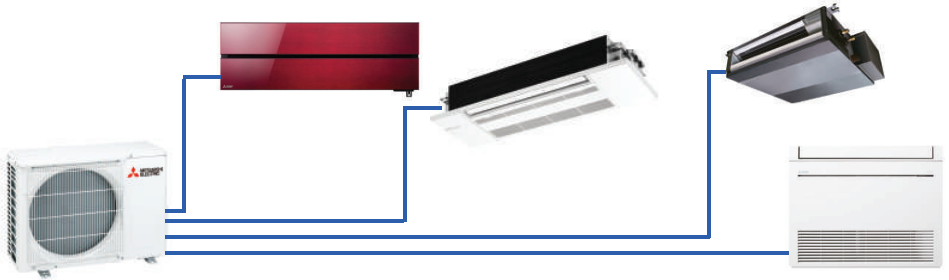

Tre njësi të brendshme

Katër njësi të brendshme

Pesë njësi të brendshme

Gjoshhtë njësi të brendshme

- Seria PUMY ofron lidhjen e një njësie të jashtme me 2 deri në 11 njësi të brendshme.
- Është i thjeshtë për t'u instaluar, me dimensione kompakte dhe peshë të lehtë.
- Eficiencë e lartë energjitiqe.
- I qetë, ofron mundësinë e uljes së zhurmës deri në 10 dB(A) gjatë natës.
- Mundësi zgjidhje të njësive të brendshme mes atyre familjare dhe VRF.
- Njësitë me një ventilator kanë presiona statik 30 Pa disponibel, që lejon maskimin e njësisë me grila në fasada.

Shembull

Specifika teknike

Modeli	SET		PUMY-SP112V(Y)KM	PUMY-SP125V(Y)KM	PUMY-SP140V(Y)KM	PUMY-P200YKM
Numri i njësisve që lidhen			2-10	2-11	2-11	2-11
Furnizim me energji	Tensioni/ Frekuenca/ Faza		230(380)/50/1(3)			
Ftohje	Kapaciteti (kW)		12.5	14.0	15.5	22.4
	Fuqia nominale në thithje (kW)		3.10	3.84	4.70	6.05
	EER		4.03	3.65	3.30	3.70
Ngohje	Kapaciteti min-max		14.0	16.0	16.5	25.0
	Fuqia nominale në thithje		3.17	3.90	4.02	5.84
	COP		4.42	4.10	4.10	4.28
Njësia e jashtme	Dimensionet	mm	981 – 1050 – 330 (+40)			1338–1050–330(+40)
	Niveli i zhurmës	dB(A)	52 – 54	53 – 56	54 – 56	56 – 61
Presioni statik i ventilatorit	Pa		0/30			0
Tubacionet	Diametri (Lëngu/Gaz)	mm	9.52/15.88			9.52/19.1
	Gjatësia totale	m	120			150
	Disniveli	m	50			50
Diapazoni i temperaturës së jashtme	Ftohje	°C	-5~+52	-5~+52	-5~+52	-5~+52
	Ngrohje	°C	-20~+15	-20~+15	-20~+15	-20~+15
Refrigeranti	Lloji		R410A			

Modeli	PAC-MK53BC	PAC-MK35BC	PAC-MK54BCB	PAC-MK34BCB
Nr. Njësive të brendshme që lidhen	Max. 5	Max. 3	Max. 5	Max. 3

Që nga krijimi në 1921, Mitsubishi Electric ka qënë gjithmonë sinonim i cilësisë, ashtu si dhe vetë emri i tij, që në japonisht 'mitsu bishi' do të thotë tre diamantët.