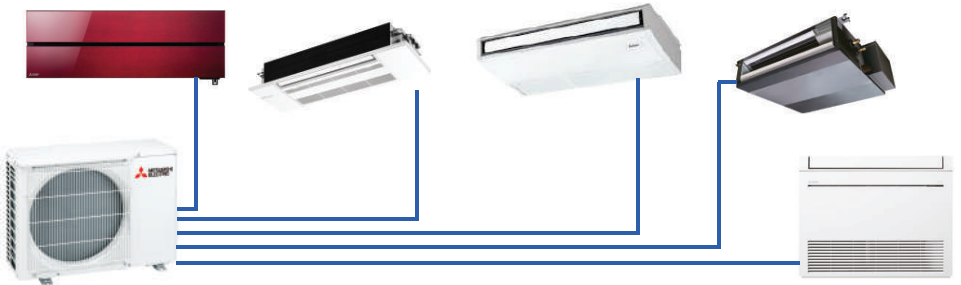

Kanalor

SEZ-M

Tavanor

PEAD-JA

PCA-KA

Hapi 2

Përzgjidhni njësinë e jashtme

Dy njësi të brendshme

Tre njësi të brendshme

Katër njësi të brendshme

Pesë njësi të brendshme

Gjoshhtë njësi të brendshme

- Seria PUMY ofron lidhjen e një njësie të jashtme me 2 deri në 11 njësi të brendshme.
- Është i thjeshtë për t'u instaluar, me dimensione kompakte dhe peshë të lehtë.
- Eficiencë e lartë energjitiqe.
- I qetë, ofron mundësinë e uljes së zhurmës deri në 10 dB(A) gjatë natës.
- Mundësi zgjidhje të njësive të brendshme mes atyre familjare dhe VRF.
- Njësitë me një ventilator kanë presiona statik 30 Pa disponibel, që lejon maskimin e njësisë me grila në fasada.

Shembull

Specifika teknike

Modeli	SET		PUMY-SP112V(Y)KM	PUMY-SP125V(Y)KM	PUMY-SP140V(Y)KM	PUMY-P200YKM
Numri i njësisve që lidhen			2-10	2-11	2-11	2-11
Furnizim me energji	Tensioni/ Frekuenca/ Faza		230(380)/50/1(3)			
Ftohje	Kapaciteti (kW)		12.5	14.0	15.5	22.4
	Fuqia nominale në thithje (kW)		3.10	3.84	4.70	6.05
	EER		4.03	3.65	3.30	3.70
Ngohje	Kapaciteti min-max		14.0	16.0	16.5	25.0
	Fuqia nominale në thithje		3.17	3.90	4.02	5.84
	COP		4.42	4.10	4.10	4.28
Njësia e jashtme	Dimensionet	mm	981 – 1050 – 330 (+40)			1338–1050–330(+40)
	Niveli i zhurmës	dB(A)	52 – 54	53 – 56	54 – 56	56 – 61
Presioni statik i ventilatorit	Pa		0/30			0
Tubacionet	Diametri (Lëngu/Gaz)	mm	9.52/15.88			9.52/19.1
	Gjatësia totale	m	120			150
	Disniveli	m	50			50
Diapazoni i temperaturës së jashtme	Ftohje	°C	-5~+52	-5~+52	-5~+52	-5~+52
	Ngrohje	°C	-20~+15	-20~+15	-20~+15	-20~+15
Refrigeranti	Lloji		R410A			

Modeli	PAC-MK53BC	PAC-MK35BC	PAC-MK54BCB	PAC-MK34BCB
Nr. Njësive të brendshme që lidhen	Max. 5	Max. 3	Max. 5	Max. 3

Që nga krijimi në 1921, Mitsubishi Electric ka qënë gjithmonë sinonim i cilësisë, ashtu si dhe vetë emri i tij, që në japonisht 'mitsu bishi' do të thotë tre diamantët.